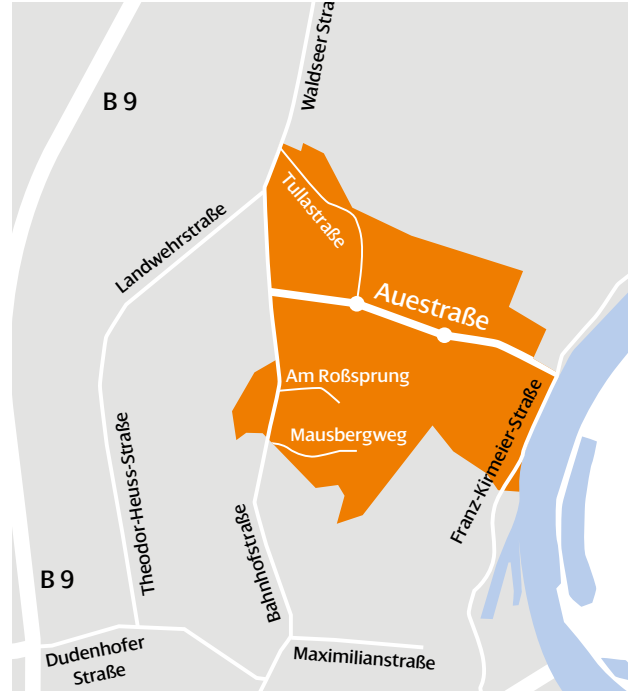

E-Mail

Informationen online anfordern:  
[www.swsglasfaser.de](http://www.swsglasfaser.de)

Das Porto  
zahlen wir  
für Sie

Deutsche Post  
ANTWORT

Stadtwerke Speyer GmbH  
Kundenservice Glasfaser  
Georg-Peter-Süß-Straße 2  
67346 Speyer

Bitte hier abtrennen

Hier geht es los: In diesem Gebiet ist die SWSGlasfaser zuerst erhältlich.

## Startschuss für das erste Vermarktungsgebiet

Damit es zum Glasfaser-Ausbau kommt, ist eine Mindestanschlussquote innerhalb von drei Monaten im Vermarktungsgebiet Auestraße/Mausbergweg/Roßsprung notwendig. Seien Sie Vorreiter und mit dabei – für den Ausbau der digitalen Zukunft in Speyer!